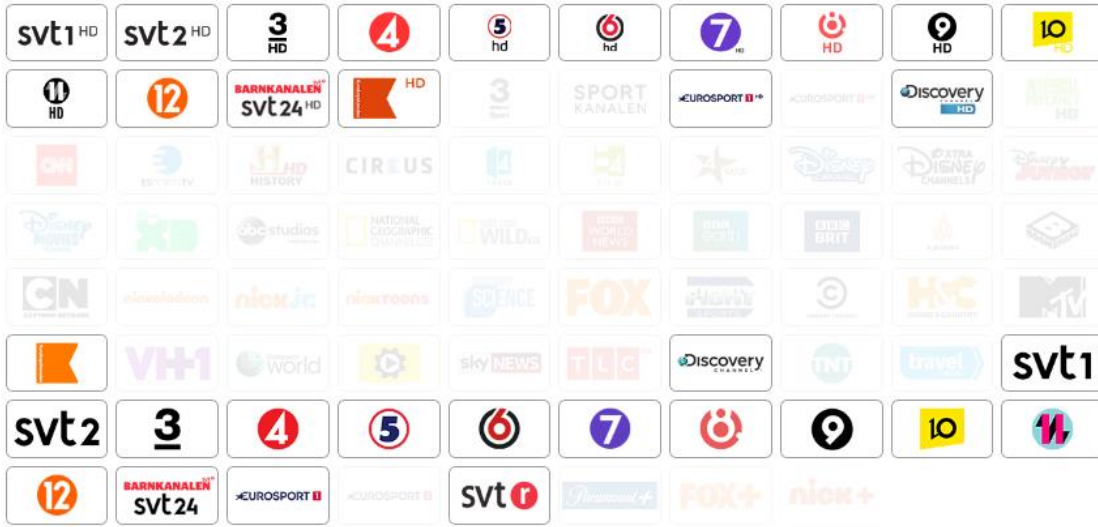

☐ Tv Bas ☒ Tv Flex ☐ Tv Stor

Alla kanaler

Playtjänster